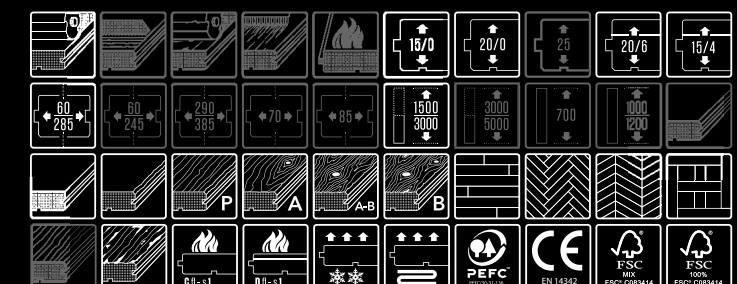

TECHNICKÉ ÚDAJE