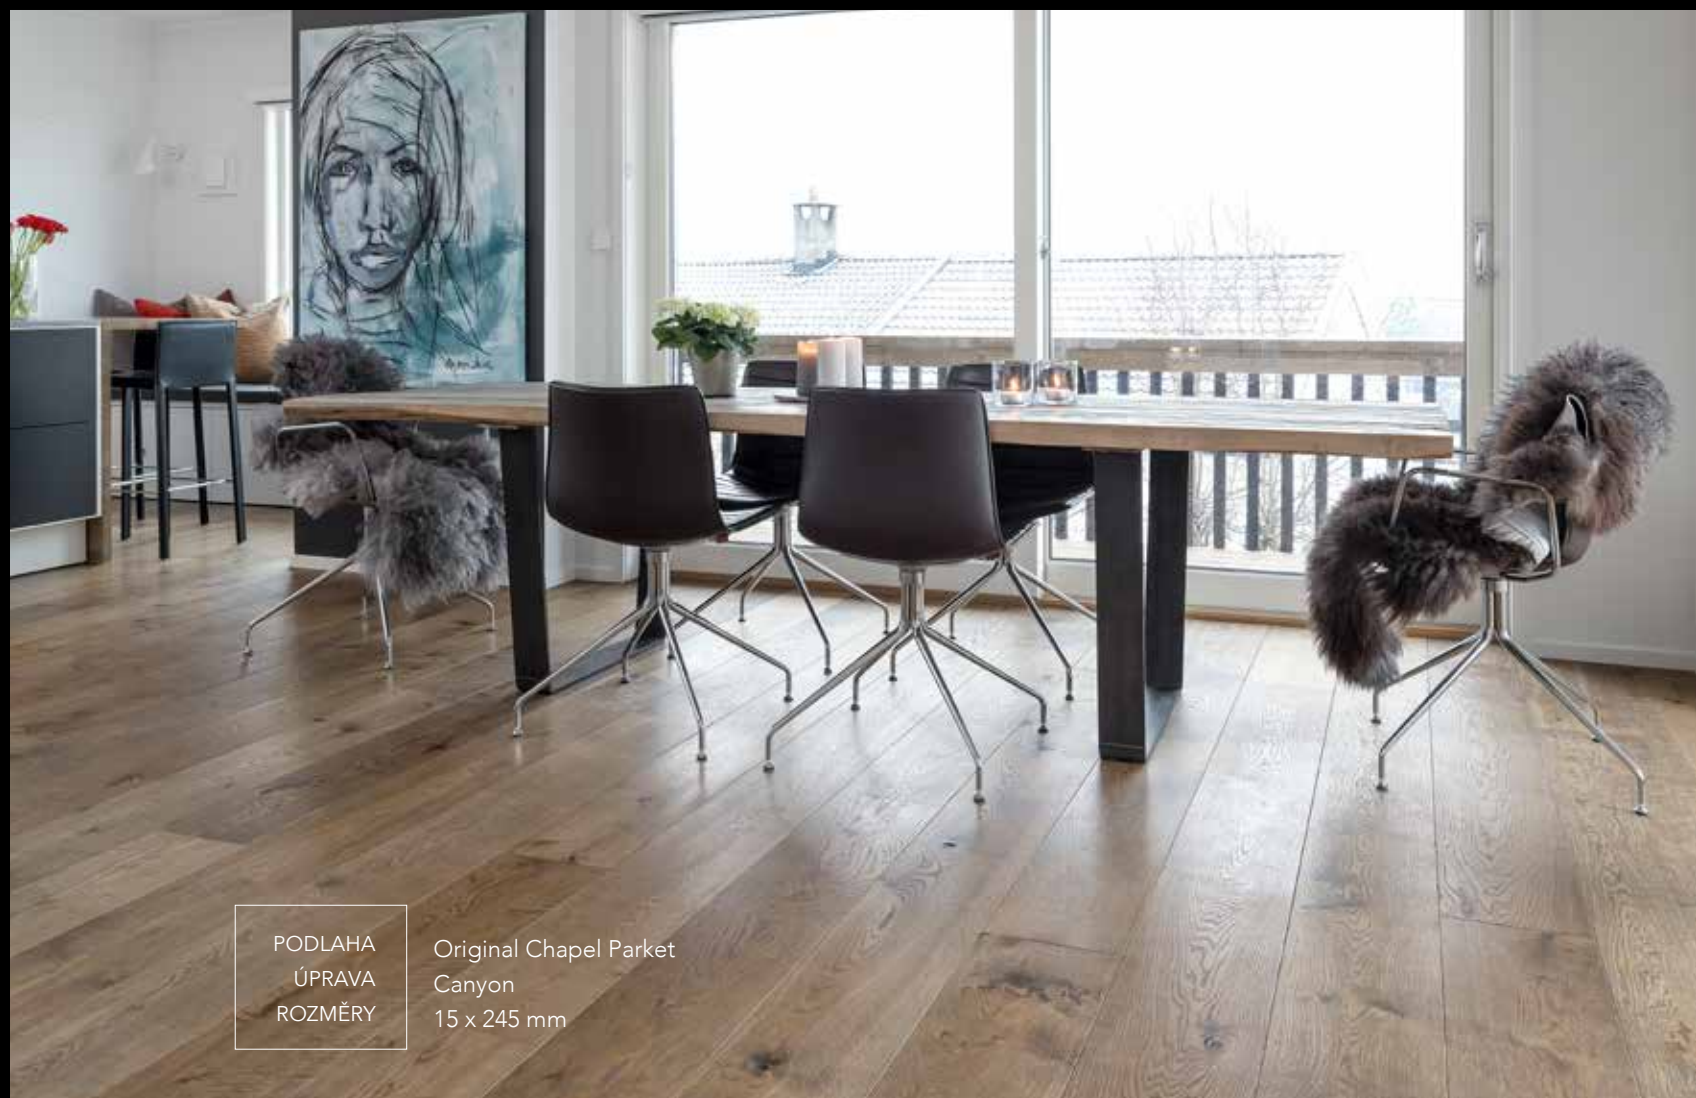

PODLAHA
ÚPRAVA
ROZMĚRY

Original Chapel Parket
Canyon
15 x 245 mm