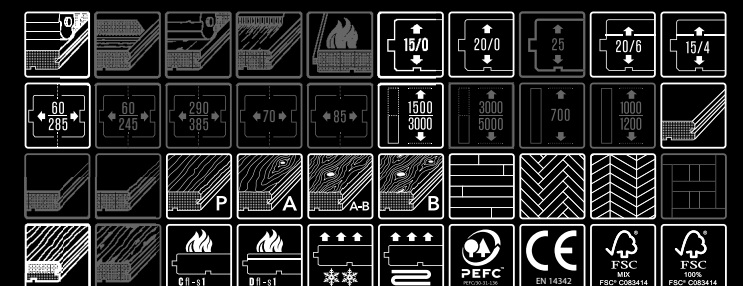

TECHNICKÉ ÚDAJE