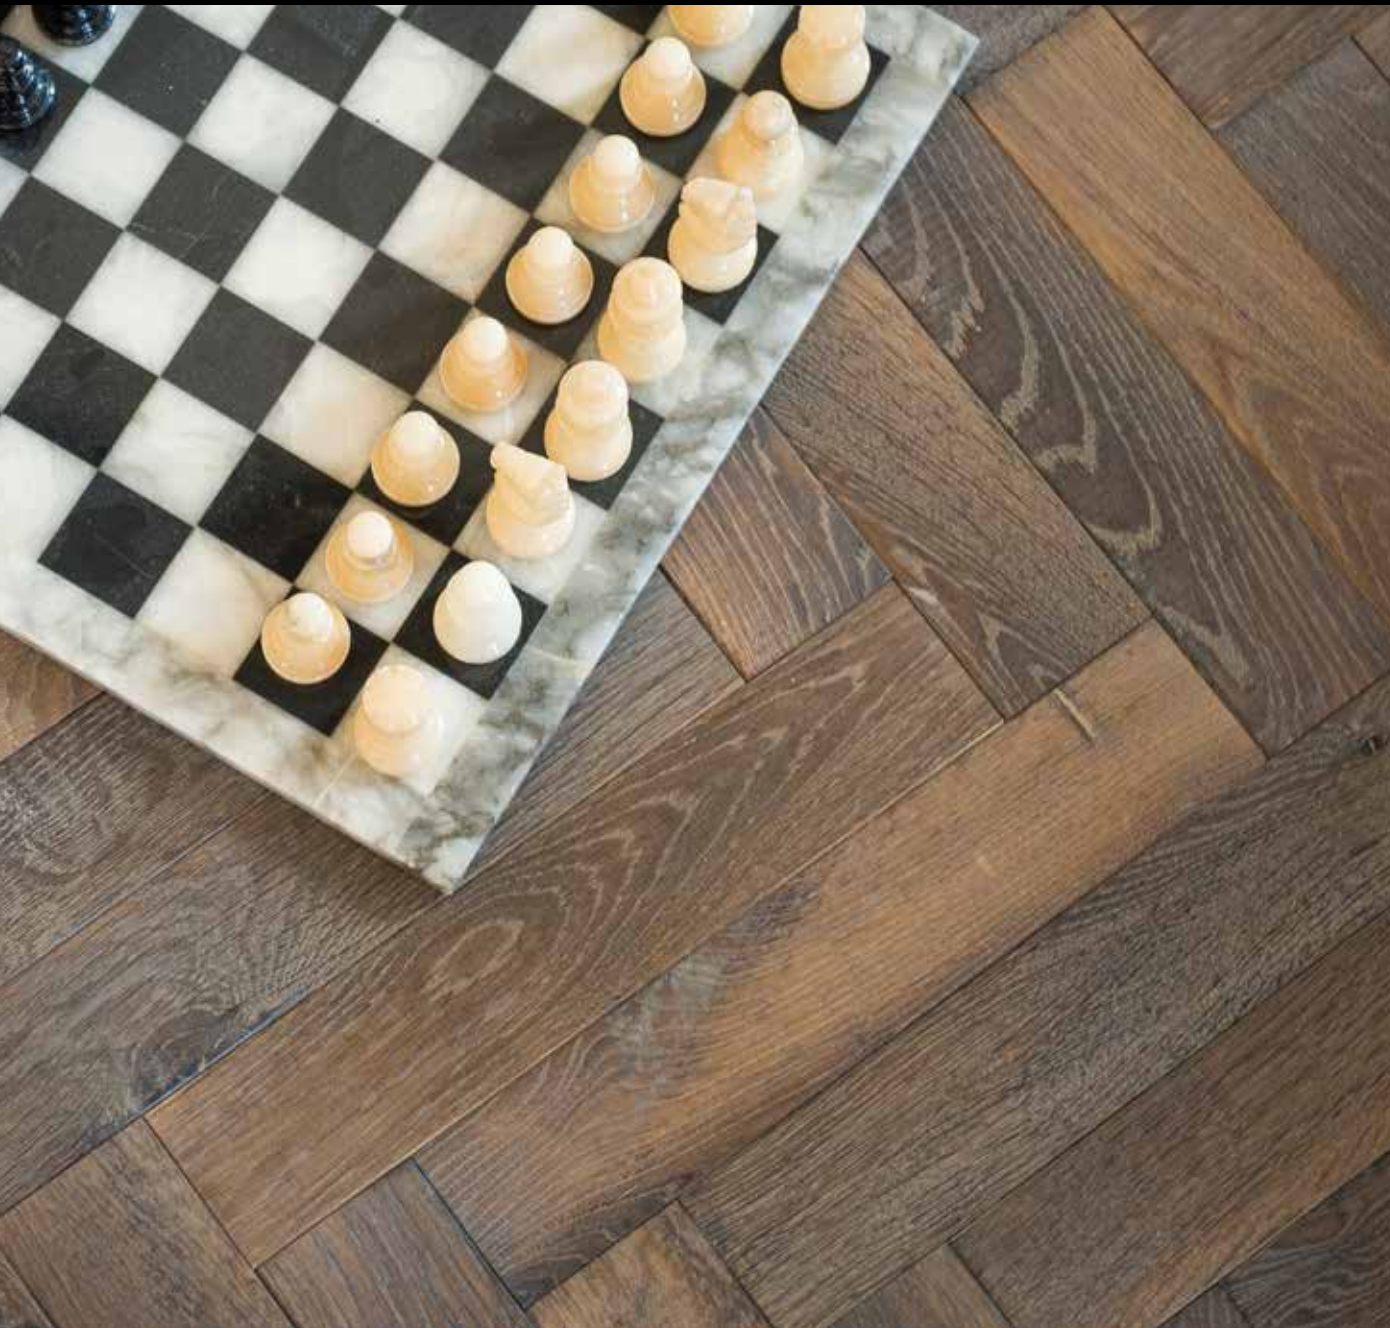

59 | Thanet

30 | Mungo

71 | Sabi

76 | Natal

50 | Leeds

55 | Lynn

60 | Stoke

PODLAHA  
ÚPRAVA  
ROZMĚR