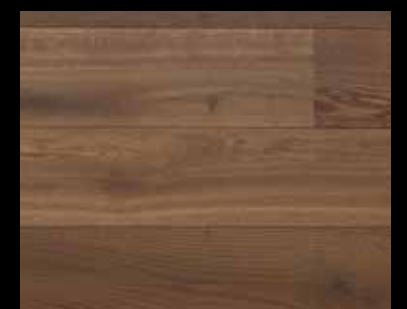

DOKONALÝ BAREVNÝ ODSTÍN PRO KAŽDOU NÁLADU A PŘÍLEŽITOST, KAŽDÝ PROSTOR A KAŽDÉ MÍSTO

Jemný, nápadný, klasický, nebo moderní? Je to jen na vás.

Dřevěné podlahy Original Chapel jsou k dispozici v široké škále barevných provedení. Celkem nabízíme 56 barevných odstínů - ne všechny odstíny jsou ale dostupné u každé kolekce. Více informací získáte u dodavatele výrobků Original Chapel.

19 | Emas