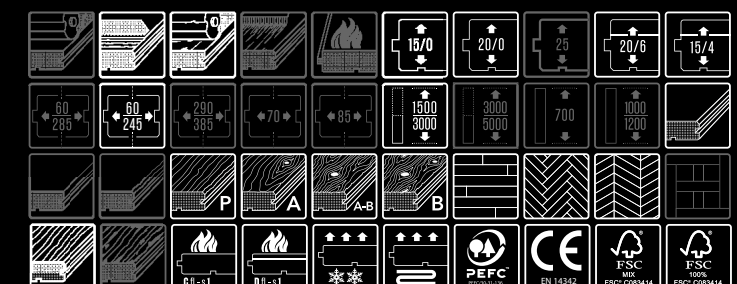

TECHNICKÉ ÚDAJE