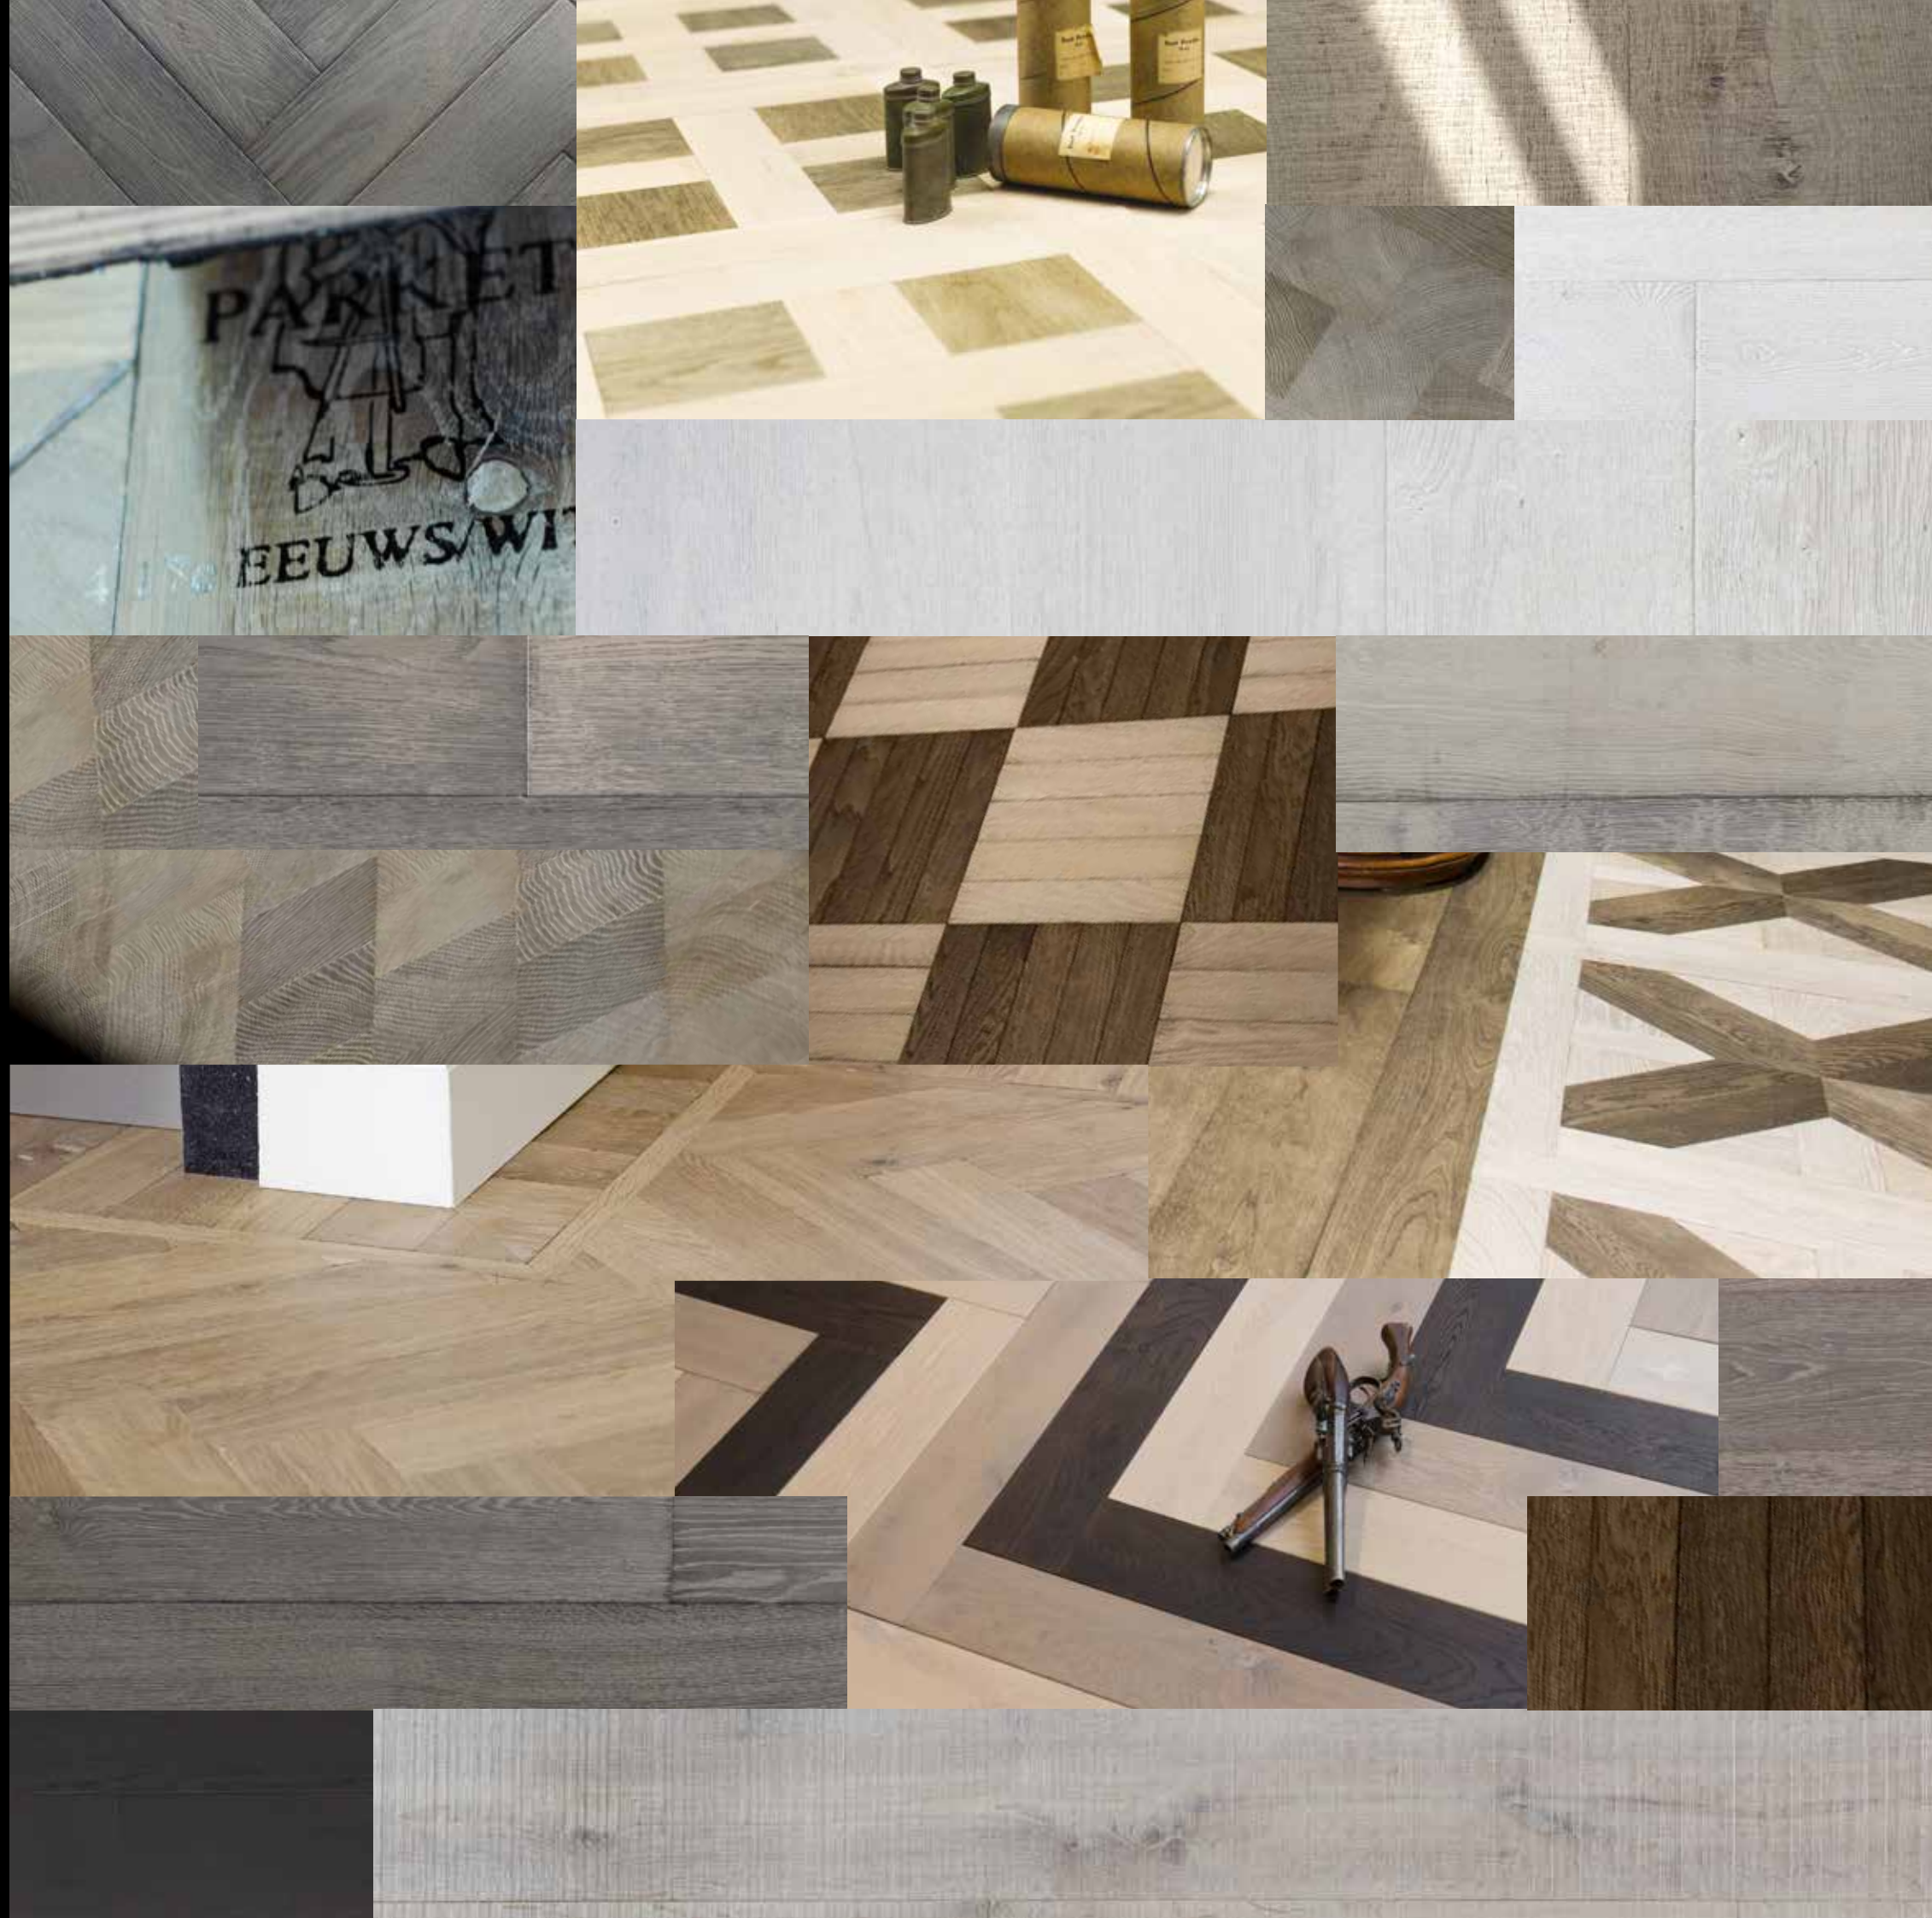

Nejširší výběr podlah prvotřídní kvality

Z nabídky podlah Original Chapel si vybere opravdu každý. Ať má jakýkoli vkus a ať zařizuje jednoduchý moderní prostor, nebo tradičně pojatý interiér. Naše podlahy se hodí do domácností i komerčních budov, malých pokojíků i rozlehlých sálů a jsou dostupné v masivním i vícevrstevném provedení. Zvolit si můžete klasická podlahová prkna i bohatě zdobené kazety v různých barvách s rozličnými povrchovými úpravami.

PŘÍSNÉ STANDARDY KVALITY

Každý výrobek, který nese značku Original Chapel, vyhovuje našim přísným jakostním normám, jež zaručují, že jej lze použít v náročných podmínkách domácností i ve frekventovaných komerčních prostorách. Naši zákazníci jsou tak s podlahami Original Chapel spokojeni doma, v práci, v restauracích, kancelářích, v hotelech i v obchodech.

MAXIMÁLNÍ POHODLÍ

Naše vícevrstvé podlahy je možné bez problémů kombinovat s podlahovou klimatizací a topením. Navíc nevyžadují žádnou složitou údržbu. Jsou to jednoduše podlahy, které nabízejí maximální pohodlí.

DLOUHODOBÁ INVESTICE

Každá podlaha se dokončuje ručně, takže máte jistotu, že pořizujete skutečný originál. Díky použití speciální ochranné vrstvy jsou podlahy Original Chapel mimořádně odolné. Pokud si tedy vyberete z naší kolekce, získáte bezkonkurenčně kvalitní podlahu, která vám bude dělat radost mnoho let.