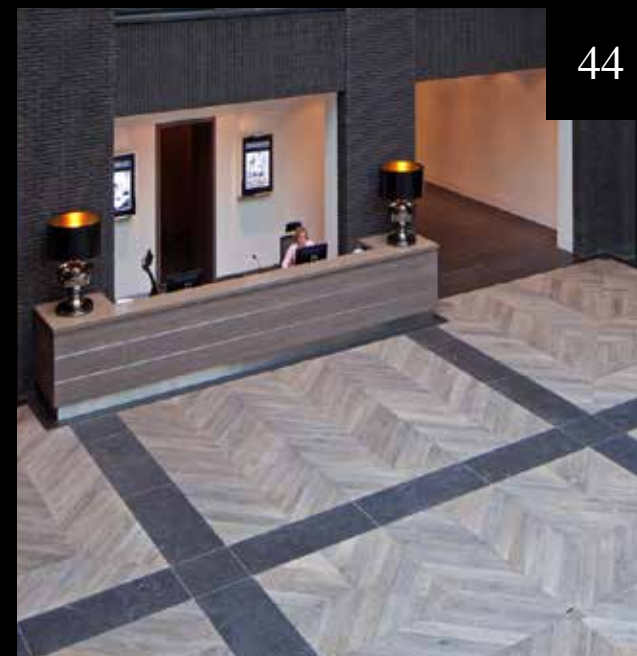

36

12

REJSTŘÍK

PARKETY ORIGINAL CHAPEL

- 04 Podlahy Original Chapel
- Unique by Nature
- 06 Nejširší výběr podlah prvotřídní kvality
- 08 Parkety Original Chapel
- 10 Original Chapel Basilica
- 12 Kazety a vzory Original Chapel Basilica
- 16 Original Chapel Cathedral
- 18 Original Chapel Hermitage
- 20 Original Chapel Convent
- 24 Original Chapel Parish
- 26 Original Chapel Minster
- 28 Original Chapel Monastery
- 30 Original Chapel Abbey
- 32 Original Chapel Priory
- 36 Barevné varianty
- 42 Doplnky na míru
- 44 Speciální projekty
- 46 Udržitelnost
- 50 Význam ikon

04

40

06

44

46